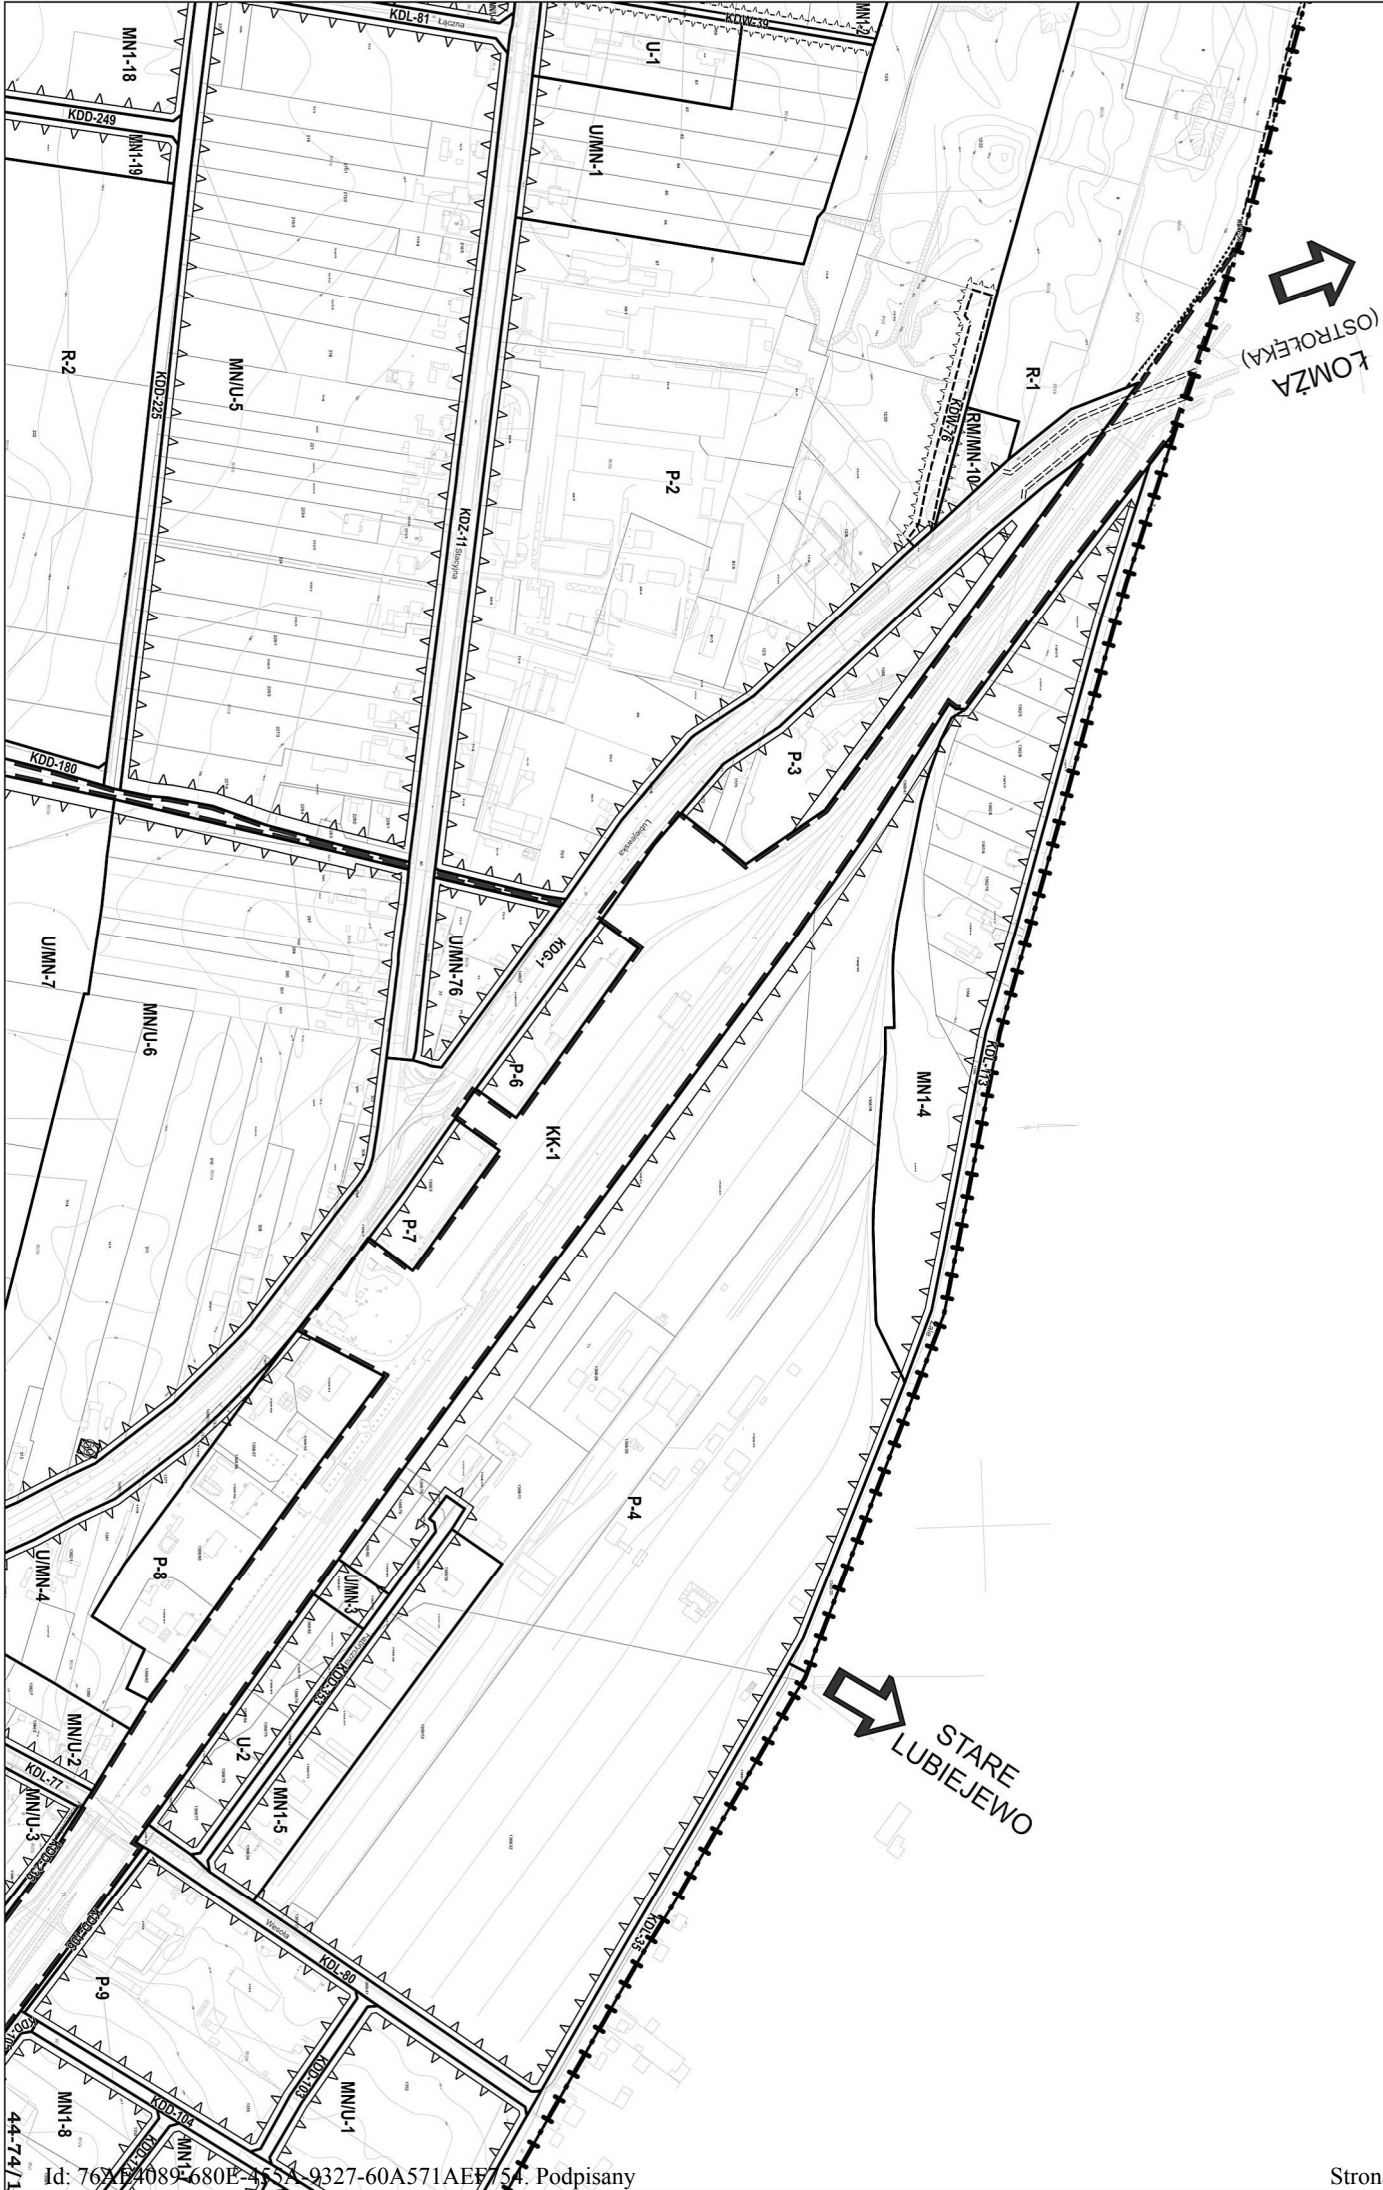

SKALA 1 : 2000

Załącznik nr 2b do uchwały
Rady Miasta Ostrow Mazowiecka
nr XXXVIII/159/2012 z 28.12.2012 r.

ŁOMŻA
(OSTROŁĘKA)

**PROJEKT ZMIANY
MIEJSCOWEGO PLANU ZAGOSPODAROWANIA PRZESTRZENNEGO
MIASTA OSTROW MAZOWIECKA**

MIASTA OSTROW MAZOWIECKA

STARE
LUBIEJEWO